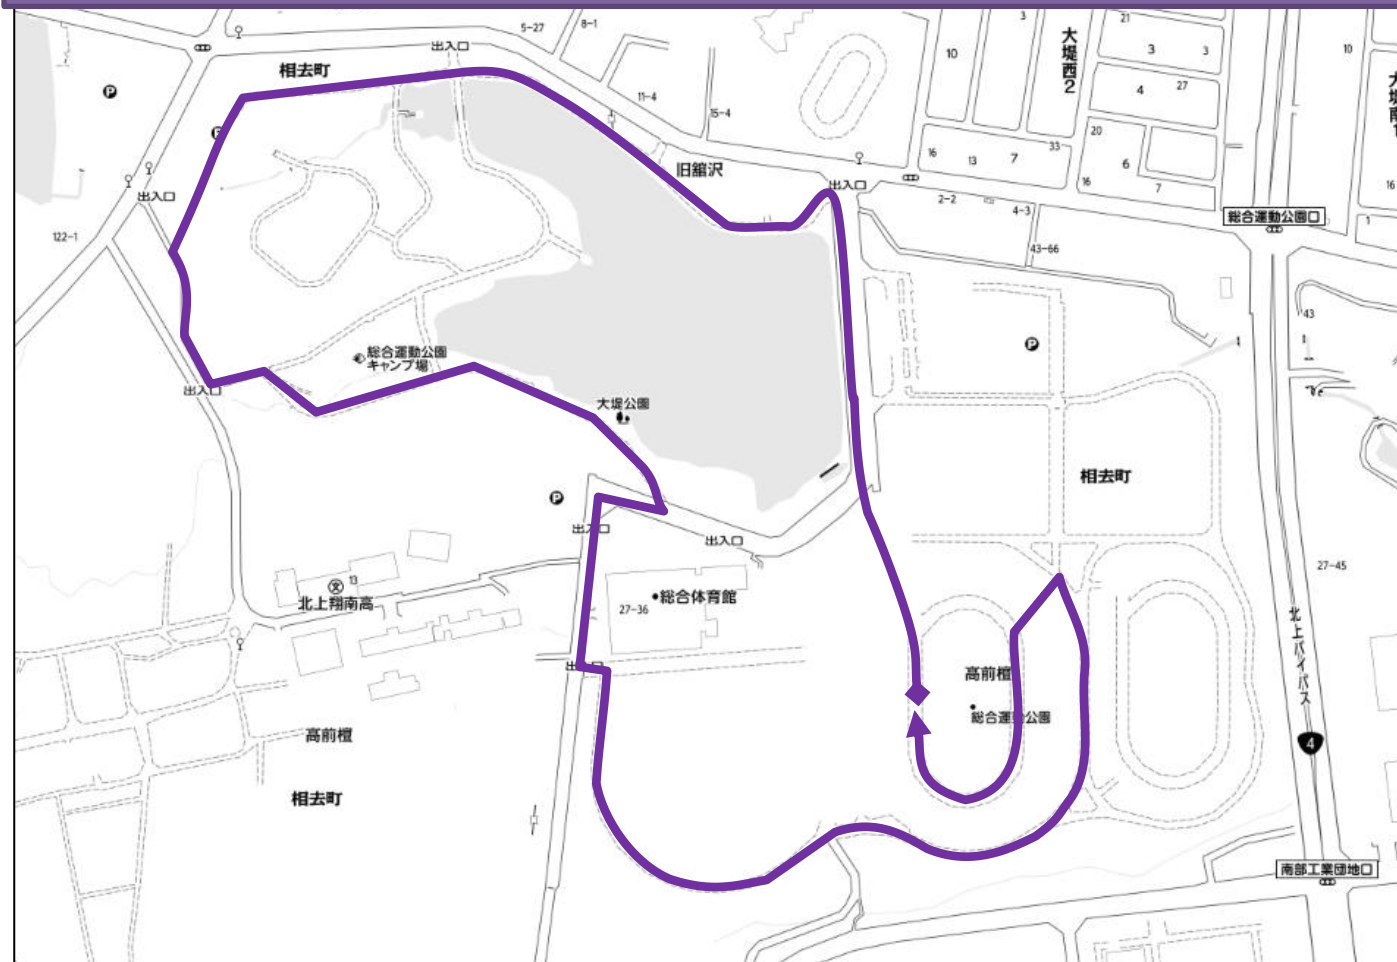

1.6 km 【2区】小学生男子・【3区】小学生女子の区

第27回北上市民体育大会 北上市地区対抗駅伝競走大会 コース図

スタート位置⇒主競技場ホームストレート中央線=400mH10 台目

3km 【1区】中学生男子の区間・【4区】中学生以上の女子の区間・【5区】50歳以上の区間

5.9 km 【6~10区】一般の区間