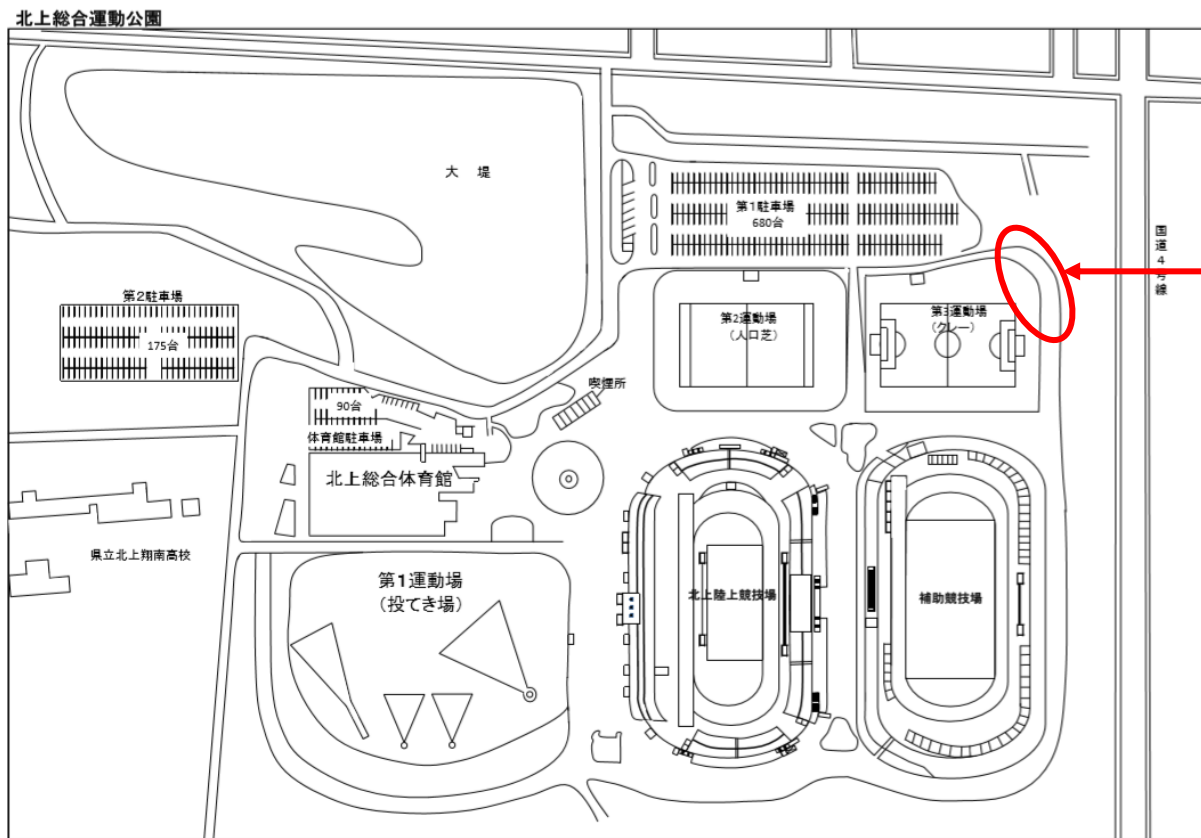

## 北上第3運動場付近園路の法面崩落改修工事に伴う 通行止めについて

改修工事のため  
以下の期日まで  
通行を禁止します。

**期間**  
**6月30日(火)まで**

ご迷惑をおかけいたしますがご理解ご協力をお願いいたします。