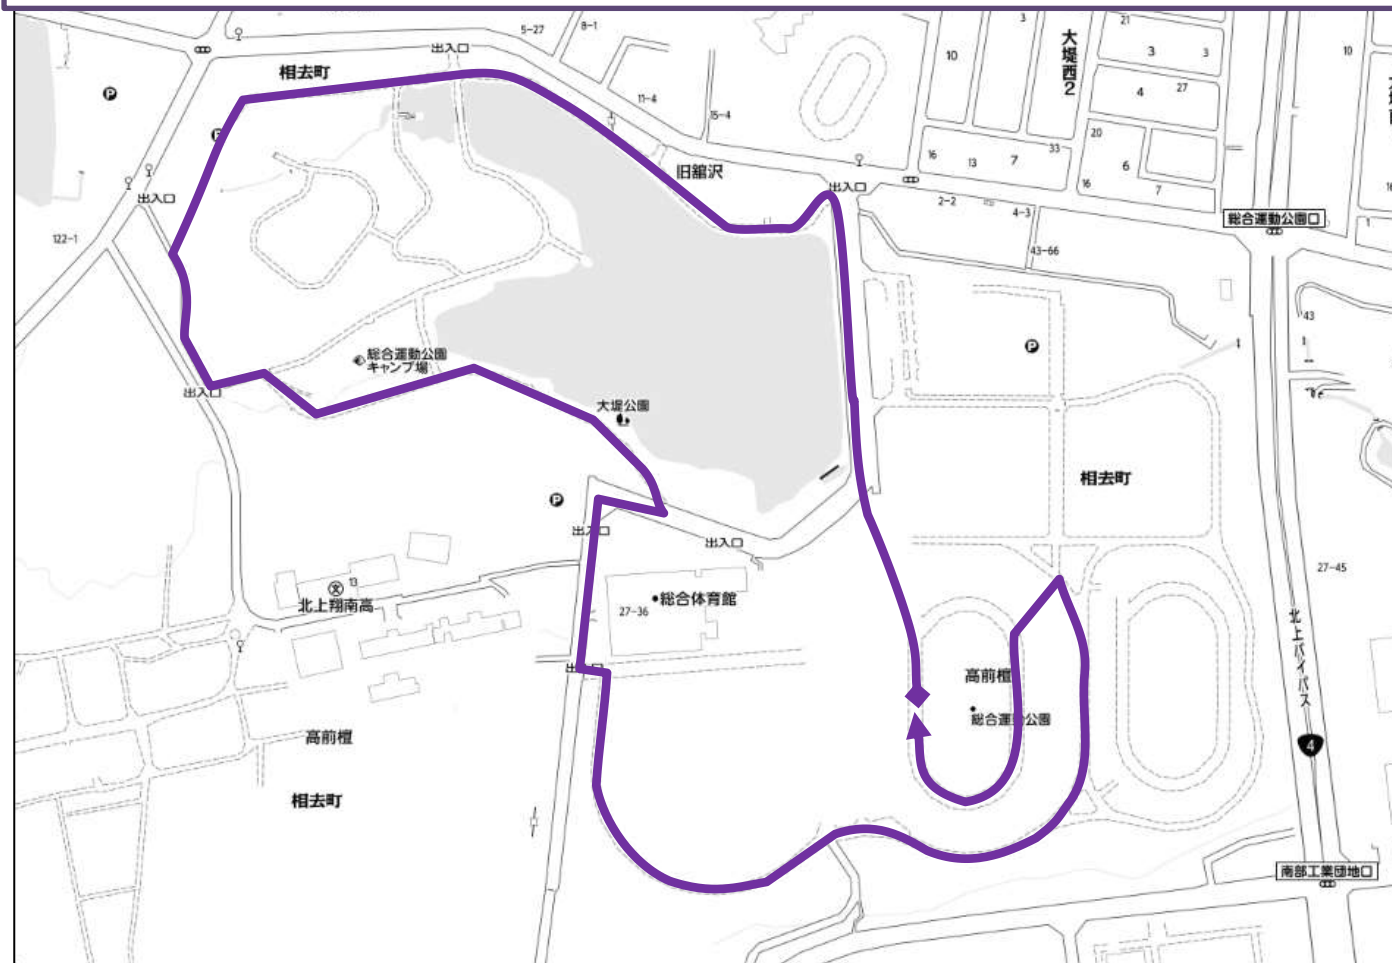

第31回北上市民体育大会 地区対抗駅伝コース図

スタート位置⇒主競技場ホームストレート中央線=400mH10 台目

1.6 km 【2区】小学生男子・【3区】小学生女子の区

3km 【1区】中学生男子の区間・【4区】中学生以上の女子の区間・【5区】50歳以上の区間

5.9 km 【6~10区】一般の区間