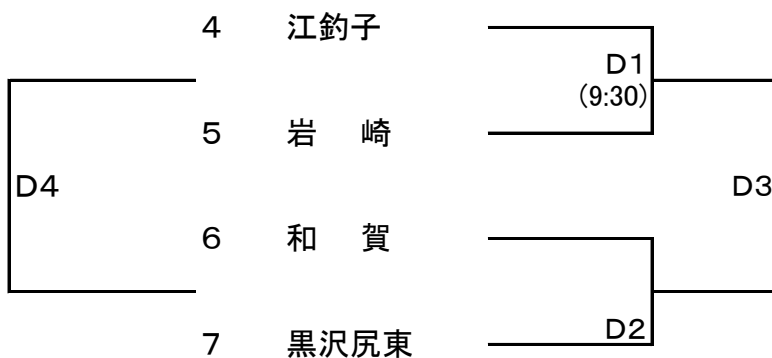

第32回北上市民体育大会バレーボール競技組合せ

令和4年11月27日(日)

北上総合体育館C・Dコート

【女子】

○A組

	1 相去	2 飯豊	3 二子
1 相去		C1(9:30)	C3
2 飯豊			C2
3 二子			

○B組

<優勝決定戦>